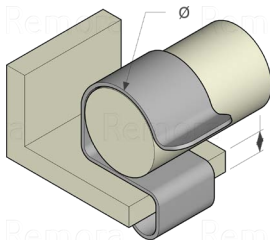

Fixing & Security | GIRDER FIXING SYSTEMS

GIRDER CLIPS

Girder Clips for Single Cable

Code	(T)	Ø	Material	
			Finish	Box Qty
ECS-4555	2.0 - 4.0	4.5 - 5.5	F8+	100
ECS-67	2.0 - 4.0	6 - 7	F8+	100
ECS-89	2.0 - 4.0	8 - 9	F8+	100
ECS-1011	2.0 - 4.0	10 - 11	F8+	100
ECS-1214	2.0 - 4.0	12 - 14	F8+	100
ECS-1519	2.0 - 4.0	15 - 18	F8+	100
ECS-2024	2.0 - 4.0	19 - 24	F8+	100
ECS-2532	2.0 - 4.0	25 - 32	F8+	100
ECM-4555	4.0 - 7.0	4.5 - 5.5	F8+	100
ECM-67	4.0 - 7.0	6 - 7	F8+	100
ECM-89	4.0 - 7.0	8 - 9	F8+	100
ECM-1011	4.0 - 7.0	10 - 11	F8+	100
ECM-1214	4.0 - 7.0	12 - 14	F8+	100
ECM-1519	4.0 - 7.0	15 - 18	F8+	100
ECM-2024	4.0 - 7.0	19 - 24	F8+	100
ECM-2532	4.0 - 7.0	25 - 32	F8+	100
ECL-4555	8.0 - 12.0	4.5 - 5.5	F8+	100
ECL-67	8.0 - 12.0	6 - 7	F8+	100
ECL-89	8.0 - 12.0	8 - 9	F8+	100
ECL-1011	8.0 - 12.0	10 - 11	F8+	100
ECL-1214	8.0 - 12.0	12 - 14	F8+	100
ECL-1519	8.0 - 12.0	15 - 18	F8+	100
ECL-2024	8.0 - 12.0	19 - 24	F8+	100
ECL-2532	8.0 - 12.0	25 - 32	F8+	100

Girder Clips for Single Cable

Code	(T)	(A)	Material	
			Finish	Box Qty
ECA-1215	12.0 - 15.0	2.0 - 4.0	F8+	100
ECA-1520	15.0 - 20.0	2.0 - 4.0	F8+	100