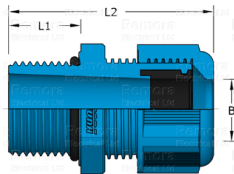

Nylon ATEX Exe Glands™ Metric - Long Thread - Blue

- ATEX Exe Metric range of nylon cable glands.
 - For Hazardous Locations
- Standards:** EN 60079-0, EN 60079-7 EN 61241-0, EN 61241-1

Device Group: II

Category: 2 and 3

Atmosphere: G/D

Zone: 1, 2 - 21, 22 with flatseal

Temperature Range: -40°C to 100°C (static)

Material (Gland): PA (Nylon) UL 94

Protection: IP66 / IP68

Code	Cable Range (B)		Entry Thread		Gland	
	Min	Max	Size	Length (L1)	Length (L2)	A/F
GripLoc-EX-LT-M12-BL	3.0	6.5	M12 x 1.5	15.0	36.0	15.0
GripLoc-EX-LT-M16-BL	4.0	8.0	M16 x 1.5	15.0	37.0	19.0
GripLoc-EX-LT-M20-BL	6.0	12.0	M20 x 1.5	15.0	42.0	24.0
GripLoc-EX-LT-M20-BL	10.0	14.0	M20 x 1.5	15.0	43.0	27.0
GripLoc-EX-LT-M25-BL	13.0	18.0	M25 x 1.5	15.0	46.0	33.0
GripLoc-EX-LT-M32-BL	18.0	25.0	M32 x 1.5	15.0	54.0	42.0
GripLoc-EX-LT-M40-BL	22.0	32.0	M40 x 1.5	18.0	66.0	53.0
GripLoc-EX-LT-M50-BL	32.0	38.0	M50 x 1.5	18.0	67.0	60.0
GripLoc-EX-LT-M63-BL	35.0	44.0	M63 x 1.5	18.0	67.0	68.0