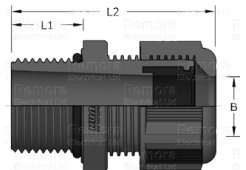

• Cap

• Seal

• Body

• Nitrile O-Ring

• Locknut

Nylon ATEX Exe Glands™ Metric

- ATEX Exe Metric range of nylon cable glands.
- For Hazardous Locations
- Standards:** EN 60079-0, EN 60079-7 EN 61241-0, EN 61241-1
- Device Group:** II
- Category:** 2 and 3
- Atmosphere:** G/D
- Zone:** 1, 2 - 21, 22 with flatseal
- Temperature Range:** -40°C to 100°C (static)
- Material (Gland):** PA (Nylon) UL 94
- Protection:** IP66 / IP68

Code	Cable Range (B)		Entry Thread	Gland		A/F
	Min	Max		Length (L1)	Length (L2)	
GripLoc-EX-M12	3.0	6.5	M12 x 1.5	8.0	29.0	15.0
GripLoc-EX-M16	4.0	8.0	M16 x 1.5	8.0	30.0	19.0
GripLoc-EX-M20	6.0	12.0	M20 x 1.5	9.0	36.0	24.0
GripLoc-EX-M20	10.0	14.0	M20 x 1.5	9.0	37.0	27.0
GripLoc-EX-M25	13.0	18.0	M25 x 1.5	11.0	42.0	33.0
GripLoc-EX-M32	18.0	25.0	M32 x 1.5	11.0	50.0	42.0
GripLoc-EX-M40	22.0	32.0	M40 x 1.5	13.0	61.0	53.0
GripLoc-EX-M50	32.0	38.0	M50 x 1.5	13.0	62.0	60.0
GripLoc-EX-M63	35.0	44.0	M63 x 1.5	14.0	63.0	68.0

Nylon ATEX Exe Glands™ Metric - Long Thread

- ATEX Exe Metric range of nylon cable glands.
- For Hazardous Locations
- Standards:** EN 60079-0, EN 60079-7 EN 61241-0, EN 61241-1
- Device Group:** II
- Category:** 2 and 3
- Atmosphere:** G/D
- Zone:** 1, 2 - 21, 22 with flatseal
- Temperature Range:** -40°C to 100°C (static)
- Material (Gland):** PA (Nylon) UL 94
- Protection:** IP66 / IP68

Code	Cable Range (B)		Entry Thread	Gland		A/F
	Min	Max		Length (L1)	Length (L2)	
GripLoc-EX-LT-M12	3.0	6.5	M12 x 1.5	15.0	36.0	15.0
GripLoc-EX-LT-M16	4.0	8.0	M16 x 1.5	15.0	37.0	19.0
GripLoc-EX-LT-M20	6.0	12.0	M20 x 1.5	15.0	42.0	24.0
GripLoc-EX-LT-M20	10.0	14.0	M20 x 1.5	15.0	43.0	27.0
GripLoc-EX-LT-M25	13.0	18.0	M25 x 1.5	15.0	46.0	33.0
GripLoc-EX-LT-M32	18.0	25.0	M32 x 1.5	15.0	54.0	42.0
GripLoc-EX-LT-M40	22.0	32.0	M40 x 1.5	18.0	66.0	53.0
GripLoc-EX-LT-M50	32.0	38.0	M50 x 1.5	18.0	67.0	60.0
GripLoc-EX-LT-M63	35.0	44.0	M63 x 1.5	18.0	67.0	68.0