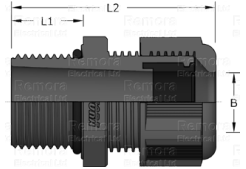

• Cap

• Seal

• Body

• Nitrile O-Ring

• Locknut

Nylon ATEX Exe Glands™ Metric

- ATEX Exe Metric range of nylon cable glands.
- For Hazardous Locations
- Standards:** EN 60079-0, EN 60079-7 EN 61241-0, EN 61241-1
- Device Group:** II
- Category:** 2 and 3
- Atmosphere:** G/D
- Zone:** 1, 2 - 21, 22 with flatseal
- Temperature Range:** -40°C to 100°C (static)
- Material (Gland):** PA (Nylon) UL 94
- Protection:** IP66 / IP68

Code	Cable Range (B)		Entry Thread	Gland		A/F
	Min	Max		Length (L1)	Length (L2)	
GripLoc-EX-M12	3.0	6.5	M12 x 1.5	8.0	29.0	15.0
GripLoc-EX-M16	4.0	8.0	M16 x 1.5	8.0	30.0	19.0
GripLoc-EX-M20	6.0	12.0	M20 x 1.5	9.0	36.0	24.0
GripLoc-EX-M20	10.0	14.0	M20 x 1.5	9.0	37.0	27.0
GripLoc-EX-M25	13.0	18.0	M25 x 1.5	11.0	42.0	33.0
GripLoc-EX-M32	18.0	25.0	M32 x 1.5	11.0	50.0	42.0
GripLoc-EX-M40	22.0	32.0	M40 x 1.5	13.0	61.0	53.0
GripLoc-EX-M50	32.0	38.0	M50 x 1.5	13.0	62.0	60.0
GripLoc-EX-M63	35.0	44.0	M63 x 1.5	14.0	63.0	68.0

Nylon ATEX Exe Glands™ Metric - Long Thread

- ATEX Exe Metric range of nylon cable glands.
- For Hazardous Locations
- Standards:** EN 60079-0, EN 60079-7 EN 61241-0, EN 61241-1
- Device Group:** II
- Category:** 2 and 3
- Atmosphere:** G/D
- Zone:** 1, 2 - 21, 22 with flatseal
- Temperature Range:** -40°C to 100°C (static)
- Material (Gland):** PA (Nylon) UL 94
- Protection:** IP66 / IP68

Code	Cable Range (B)		Entry Thread	Gland		A/F
	Min	Max		Length (L1)	Length (L2)	
GripLoc-EX-LT-M12	3.0	6.5	M12 x 1.5	15.0	36.0	15.0
GripLoc-EX-LT-M16	4.0	8.0	M16 x 1.5	15.0	37.0	19.0
GripLoc-EX-LT-M20	6.0	12.0	M20 x 1.5	15.0	42.0	24.0
GripLoc-EX-LT-M20	10.0	14.0	M20 x 1.5	15.0	43.0	27.0
GripLoc-EX-LT-M25	13.0	18.0	M25 x 1.5	15.0	46.0	33.0
GripLoc-EX-LT-M32	18.0	25.0	M32 x 1.5	15.0	54.0	42.0
GripLoc-EX-LT-M40	22.0	32.0	M40 x 1.5	18.0	66.0	53.0
GripLoc-EX-LT-M50	32.0	38.0	M50 x 1.5	18.0	67.0	60.0
GripLoc-EX-LT-M63	35.0	44.0	M63 x 1.5	18.0	67.0	68.0